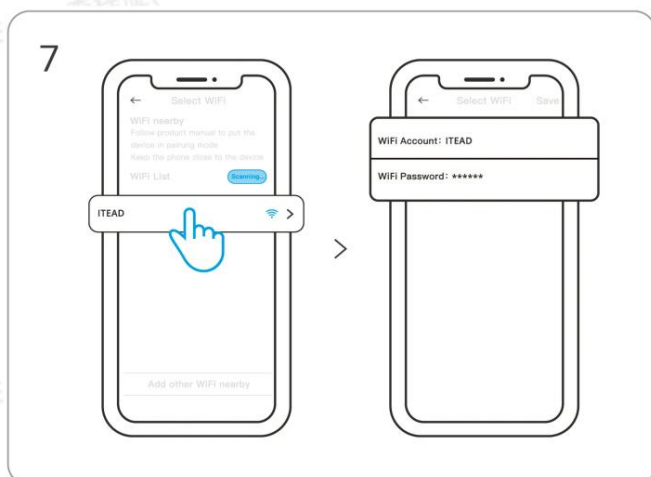

Stáhněte si aplikaci „eWeLink“ z Obchodu Google Play nebo Apple App Store.

2. Přidejte zařízení

*Telefon se musí připojit k Wi-Fi s frekvencí 2,4 GHz.

Zadejte „Skenovat“

Naskenujte QR kód na zařízení

Vyberte „Přidat zařízení“

(Pokud zařízení ukončilo režim párování)

Dlouze stiskněte tlačítko zařízení po dobu 5 sekund

5
Zkontrolujte stav blikání indikátoru Wi-Fi (dvě
krátké, jedna dlouhá)

6
Vyhledat zařízení a připojit se

7
Vyberte síť Wi-Fi 2,4 GHz a zadejte
heslo