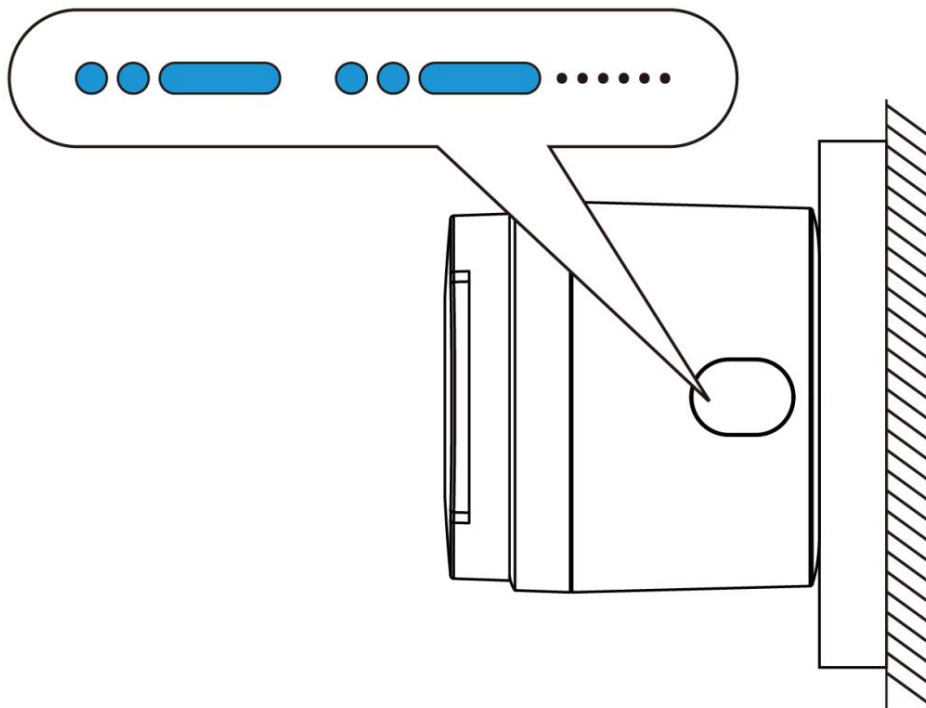

- Kontrolka svítí: Zařízení je zapnuté
- Nesvítí: Zařízení je vypnuté

Certifikace platformy

Specifikace produktu

S61s Venkovní (typ F)	
Produktová řada	Venkovní iPlug

Název produktu	Chytrá zásuvka Matter over Wi-Fi (standard EU)
Číslo modelu	S61STPF-PM-O
Hodnocení	100-240 V~ 50/60 Hz 16 A max. μ
Maximální zatížení	3840 W
Wi-Fi	IEEE 802.11 b/g/n 2,4 GHz
Čistá hmotnost	110 g
Rozměry produktu	58*58*100 mm
Barva produktu	Šedá, oranžová
Materiál pouzdra	Počítač
Místo instalace	Venkovní
Provozní nadmořská výška	Pod 2000 metrů
Provozní teplota	-20°C~50°C
Certifikace produktů	CE/RoHS

Varování

Pro zajištění bezpečnosti elektrické instalace je nutné použít jistič (MCB) nebo proudový chránič.

proudový jistič (RCBO) se jmenovitým proudem 16 A, který splňuje normu

Před zařízením S61STPF-PM-O musí být instalovány národní bezpečnostní normy.

Zapnutí

Při prvním použití zařízení se po zapnutí automaticky přepne do režimu párování. V tomto případě

indikátor Wi-Fi bliká „dvěma krátkými bliknutími následovanými jedním dlouhým bliknutím“.

⚠ Pokud není párování dokončeno do 10 minut, zařízení ukončí režim párování. Chcete-li znovu...