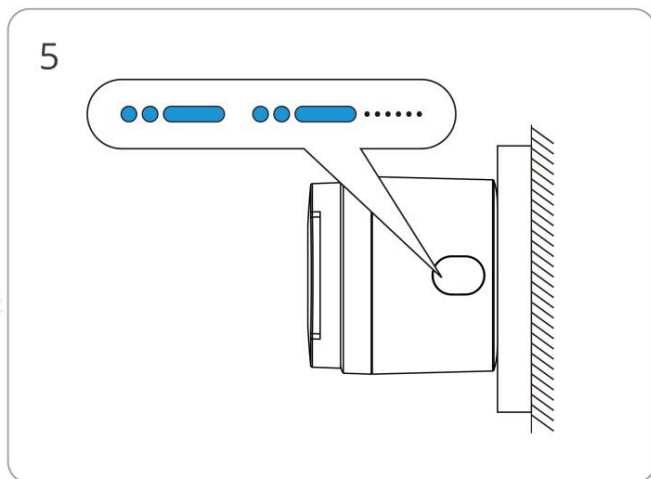

Stáhněte si aplikaci „eWeLink“ z Obchodu Google Play nebo Apple App Store.

2. Přidejte zařízení

*Telefon se musí připojit k Wi-Fi s frekvencí 2,4 GHz.

Zadejte „Skenovat“

Naskenujte QR kód na zařízení

Vyberte „Přidat zařízení“

(Pokud zařízení ukončilo režim párování)

Dlouze stiskněte tlačítko zařízení po dobu 5 sekund

5
Zkontrolujte stav blikání indikátoru Wi-Fi (dvě
krátké, jedna dlouhá)

6
Vyhledat zařízení a připojit se

7
Vyberte síť Wi-Fi 2,4 GHz a zadejte
heslo