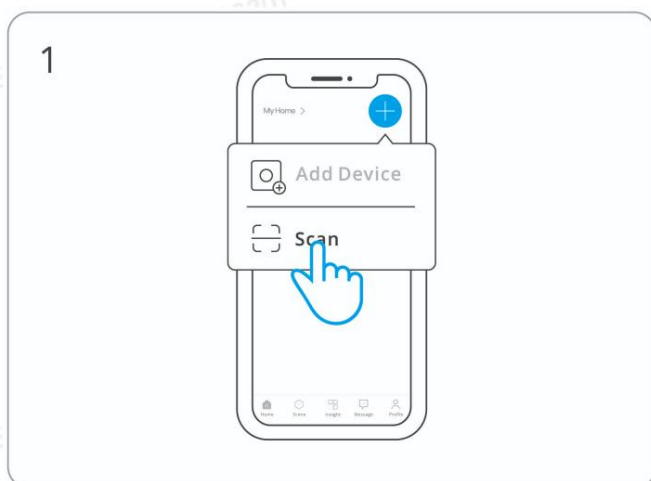

Pro vstup dlouze stiskněte tlačítko zařízení po dobu 5 sekund, dokud indikátor Wi-Fi nezačne dvakrát blikat.

krátké záblesky následované jedním dlouhým zábleskem.

Uživatelská příručka ekosystému Matter

Otevřete aplikaci kompatibilní s Matter a naskenujte QR kód Matter na těle zařízení, abyste jej přidali.
zařízení.

Přidat do Apple
přes Hmotu

Přidat do
Google přes
Hmota

Přidat k Alexě
přes Hmotu

Přidat do
Chytré věci
přes Hmotu

Přidat do domovské stránky
Asistent přes
Hmota

Uživatelská příručka ekosystému eWeLink

1. Stáhněte si aplikaci eWeLink

Stáhněte si aplikaci „eWeLink“ z Obchodu Google Play nebo Apple App Store.

2. Přidejte zařízení

*Telefon se musí připojit k Wi-Fi s frekvencí 2,4 GHz.

Zadejte „Skenovat“

Naskenujte QR kód na zařízení

Vyberte „Přidat zařízení“