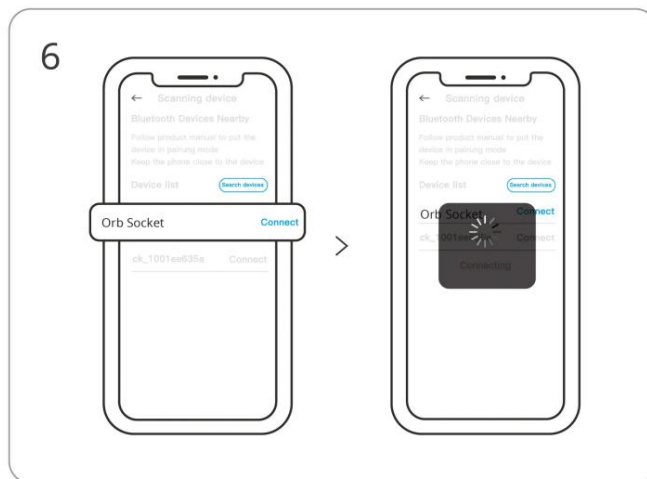

Pro vstup dlouze stiskněte tlačítko zařízení po dobu 5 sekund, dokud indikátor Wi-Fi nezačne dvakrát blikat.

krátké záblesky následované jedním dlouhým zábleskem.

Uživatelská příručka ekosystému Matter

Otevřete aplikaci kompatibilní s Matter a naskenujte QR kód Matter na těle zařízení, abyste jej přidali.
zařízení.

Přidat do Apple
přes Hmotu

Přidat do
Google přes
Hmota

Přidat k Alexě
přes Hmotu

Přidat do
Chytré věci
přes Hmotu

Přidat do domovské stránky
Asistent přes
Hmota

Uživatelská příručka ekosystému eWeLink

1. Stáhněte si aplikaci eWeLink

Stáhněte si aplikaci „eWeLink“ z Obchodu Google Play nebo Apple App Store.

2. Přidejte zařízení

*Telefon se musí připojit k Wi-Fi s frekvencí 2,4 GHz.

Zadejte „Skenovat“

Naskenujte QR kód na zařízení

Vyberte „Přidat zařízení“

(Pokud zařízení ukončilo režim párování)

Dlouze stiskněte tlačítko zařízení po dobu 5 sekund

5
Zkontrolujte stav blikání indikátoru Wi-Fi (dvě
krátké, jedna dlouhá)

6
Vyhledat zařízení a připojit se

7
Vyberte síť Wi-Fi 2,4 GHz a zadejte
heslo