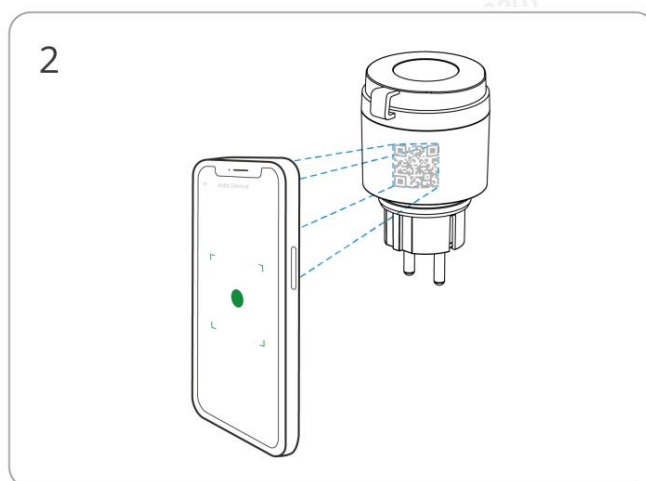

Stáhněte si aplikaci „eWeLink“ z Obchodu Google Play nebo Apple App Store.

2. Přidejte zařízení

*Telefon se musí připojit k Wi-Fi s frekvencí 2,4 GHz.

Zadejte „Skenovat“

Naskenujte QR kód na zařízení

Vyberte „Přidat zařízení“