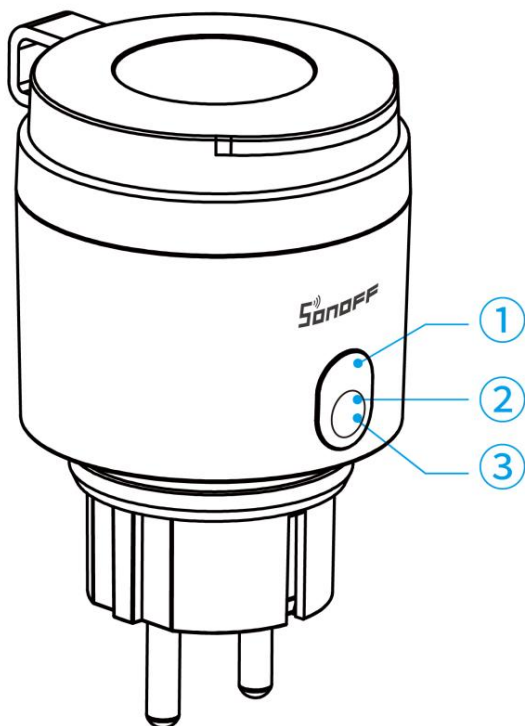

Tlačítko

- Krátké stisknutí jednou: Zapnutí nebo vypnutí zařízení
- Dlouhé stisknutí po dobu 5 sekund:
  Zařízení přejde do režimu párování (doba párování: 10 minut)

Kontrolka LED Wi-Fi (modrá)

Režim eWeLink

- Dva krátké záblesky následované jedním dlouhým bliká: Zařízení je v režimu párování
- Neustále vypnuto: Zařízení je online
- Jedno bliknutí: Zařízení je offline
- Dvojitě bliknutí: Režim LAN

Režim hmoty

- Dva krátké záblesky následované jedním dlouhým bliká: Zařízení je v režimu párování
- Neustále vypnuto: Zařízení je online
- Jedno bliknutí: Zařízení je offline

Indikátor napájení (červený)

- Kontrolka svítí: Zařízení je zapnuté
- Nesvítí: Zařízení je vypnuté

Certifikace platformy

Specifikace produktu

S61s Venkovní (typ F)	
Produktová řada	Venkovní iPlug