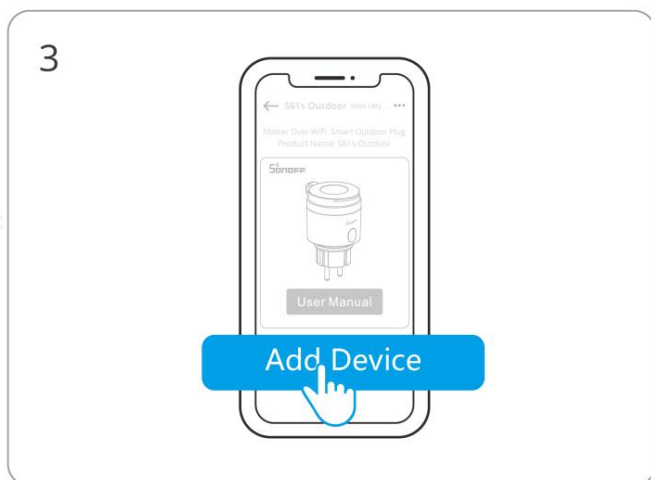

Stáhněte si aplikaci „eWeLink“ z Obchodu Google Play nebo Apple App Store.

2. Přidejte zařízení

*Telefon se musí připojit k Wi-Fi s frekvencí 2,4 GHz.

Zadejte „Skenovat“

Naskenujte QR kód na zařízení

Vyberte „Přidat zařízení“