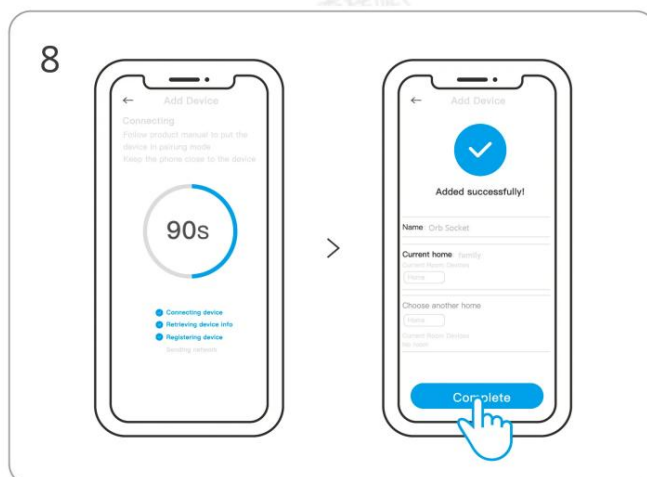

Stáhněte si aplikaci „eWeLink“ z Obchodu Google Play nebo Apple App Store.

2. Přidejte zařízení

*Telefon se musí připojit k Wi-Fi s frekvencí 2,4 GHz.

Zadejte „Skenovat“

Naskenujte QR kód na zařízení

Vyberte „Přidat zařízení“

(Pokud zařízení ukončilo režim párování)

Dlouze stiskněte tlačítko zařízení po dobu 5 sekund

5
Zkontrolujte stav blikání indikátoru Wi-Fi (dvě
krátké, jedna dlouhá)

6
Vyhledat zařízení a připojit se

7
Vyberte síť Wi-Fi 2,4 GHz a zadejte
heslo